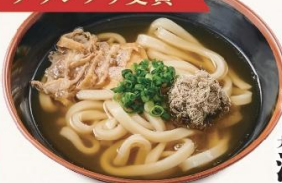

※串の先端は尖っておりますのでご注意ください。※地域や仕入れ状況により提供できない場合がございます。※写真はすべてイメージです。

大阪名物

伝統の味!

葱みれ
チー平焼き
520円 (税込572円)

手すじ土手
550円 (税込605円)

河内の特産品
さいぼし
(馬肉の燻製)
620円 (税込682円)

ホルモン炒め
700円 (税込770円)

2025年3月 (第85回)
ジャパン
フードセレクション
グランプリ受賞
田中の かすうどん
740円 (税込814円)

大盛り【1.5玉】+ 130円 (税込143円)

かすうどん小 380円 (税込418円)
油かす
大阪・羽曳野の
油かすはホルモンの油を搾ったもの。
高タンパク、低脂肪カラーなつらつりの食感食材です。
大阪ではお馴染みで中絶禁止に認められ、
様々な使い道として使われます。

大阪では、
お馴染みの味 **肉吸い** 豆腐入り

二日酔いの釜人さんが「肉うどんとん枝で」と注文した
のが歴史の始まり。「肉吸い食ったら売れっ子になる」
という伝説があります。