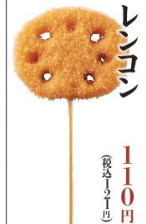

お肉と野菜のミックス串!

ささみわさび
200円 (税込220円)

豚しそ
230円 (税込253円)

アスパラ豚巻き
3320円 (税込3652円)

おみや // テイクアウト承ります オリジナルソース販売中!

野菜串

紅しょうが
160円 (税込176円)

レンコン
110円 (税込121円)

海鮮串

イカ
160円 (税込176円)

たらこ
140円 (税込154円)

エビ
230円 (税込253円)

キス
230円 (税込253円)

アジフライ
160円 (税込176円)

特選串
上エビ
320円 (税込352円)

新感覚 ジムビーム
NEOハイボール! アップルハイボール 450円 (税込495円)