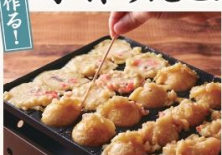

お好みで
ネギたっぷり!
追加ネギ
90円
(税込99円)

6名様以上のお客様
手作りたこ焼きセット 20個 **無料!!**

小学生以下のお子様限定

手作りたこ焼きセット 9個 **無料!!**